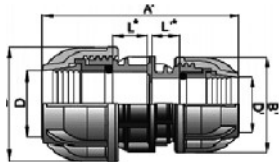

### Korek

PE

D	SYMBOL	A	B	L
16	<b>0970189</b>	51	43	12
20	<b>0970190</b>	51	43	14
25	<b>0970191</b>	60	51	15
32	<b>0970192</b>	69	62	17
40	<b>0970193</b>	80	71	26
50	<b>0970194</b>	94	85	31
63	<b>0970195</b>	112	103	32
75	<b>0970196</b>	155	130	50
90	<b>0970197</b>	180	154	58
110	<b>0970188</b>	210	185	73

## Redukcja

PE x PE

D x D1	SYMBOL	A	B	L	B1	L1
20 x 16	0970070	95	43	14	43	12
25 x 20	0970071	103	51	15	43	14
32 x 25	0970072	120	61	17	51	15
40 x 25	0970073	-	-	-	-	-
40 x 32	0970074	141	71	22	61	17
50 x 20	0970206	-	-	-	-	-
50 x 25	0970075	-	-	-	-	-
50 x 32	0970076	-	-	-	-	-
50 x 40	0970077	167	85	26	71	26
63 x 32	0970207	-	-	-	-	-
63 x 40	0970078	-	-	-	-	-
63 x 50	0970079	196	103	28	85	31
75 x 50	0970080	-	-	-	-	-
75 x 63	0970081	263	130	52	103	32
90 x 63	0970082	298	154	50	103	28
90 x 75	0970083	320	154	50	130	52
110 x 90	0970069	375	185	72	154	50

## Złączka

PE x GW

D x R	SYMBOL	A	B	L
16 x 1/2"	0970008	68	43	12
16 x 3/4"	0970009	69	43	12
20 x 1/2"	0970010	68	43	14
20 x 3/4"	0970011	69	43	14
20 x 1"	0970208	-	-	-
25 x 1/2"	0970012	76	51	15
25 x 3/4"	0970013	77	51	15
25 x 1"	0970014	80	51	15
32 x 1/2"	0970209	-	-	-
32 x 3/4"	0970015	86	61	17
32 x 1"	0970016	90	61	17
32 x 1 1/4"	0970017	91	61	17
40 x 1"	0970018	100	71	26
40 x 1 1/4"	0970019	100	71	26
40 x 1 1/2"	0970020	106	71	26
50 x 1 1/4"	0970021	116	85	31
50 x 1 1/2"	0970022	117	85	31
50 x 2"	0970023	121	85	31
63 x 1 1/4"	0970024	-	-	-
63 x 1 1/2"	0970025	133	103	32
63 x 2"	0970026	138	103	32
75 x 2"	0970027	180	130	51
75 x 2 1/2"	0970028	186	130	51
90 x 2 1/2"	0970029	220	154	59
90 x 3"	0970030	225	154	59
110 x 3"	0970006	254	185	72
110 x 4"	0970007	257	185	72